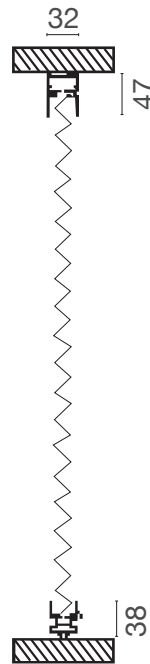

## Zanzariera verticale plissettata frizionata

E' una zanzariera a scorrimento verticale, ideale per finestre, caratterizzata dalla presenza di una rete plissettata; disponibile anche con telo oscurante bianco.

### Sezione verticale

### Sezione orizzontale

### Tabella misure

MISURE CONSIGLIATE (in mm)			
L/min	350	L/max	1500
H/min	-	H/max	1800