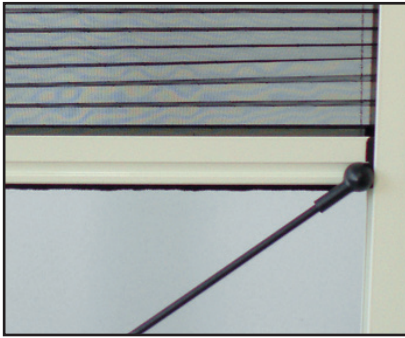

Gioconda

Zanzariera verticale plissettata frizionata

E' una zanzariera a scorrimento verticale, ideale per finestre, caratterizzata dalla presenza di una rete plissettata; disponibile anche con telo oscurante bianco.

Colori disponibili per i profili