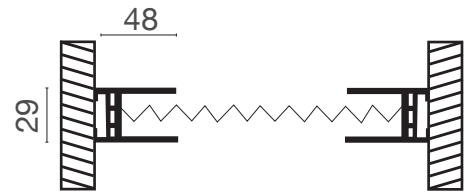

Sezione orizzontale