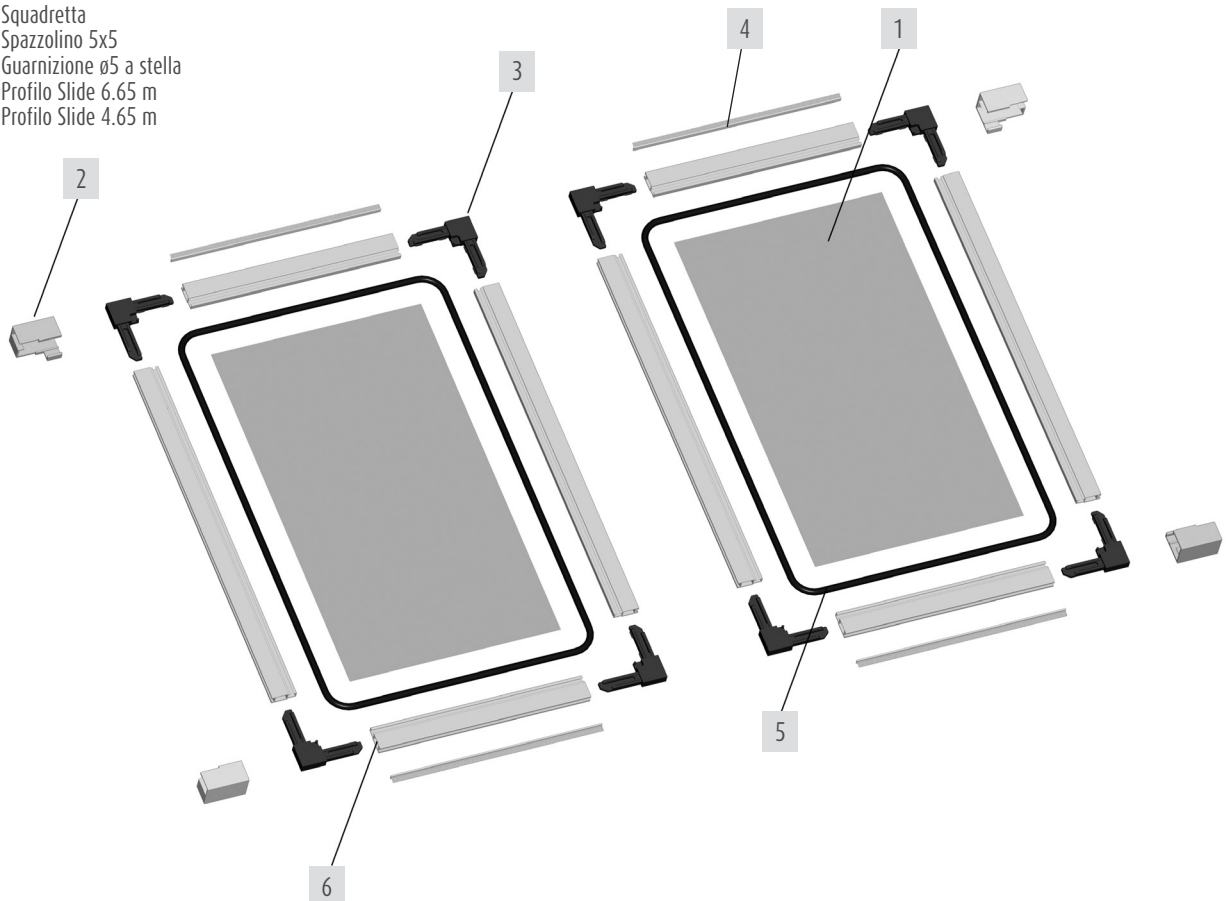

Slide

Zanzariera estensibile

SLIDE 50 x 75
SLIDE 75 x 100

Zanzariera estensibile

Slide

È una zanzariera estensibile per finestre e porte-finestre. Non comporta alcuna applicazione poiché si applica sotto le tapparelle inserendola nelle guide. È fornita soltanto in due dimensioni.

Colori disponibili per i profili

1013

84

> Slide

Slide: esploso e codici dei componenti

1. ZRV011 Rete in fibra di vetro
2. ZP1111 Cuffia a scatto
3. ZP1121 Squadretta
4. ZNS010 Spazzolino 5x5
5. ZNG01X Guarnizione ø5 a stella
6. ZAP011 Profilo Slide 6.65 m
ZAP021 Profilo Slide 4.65 m