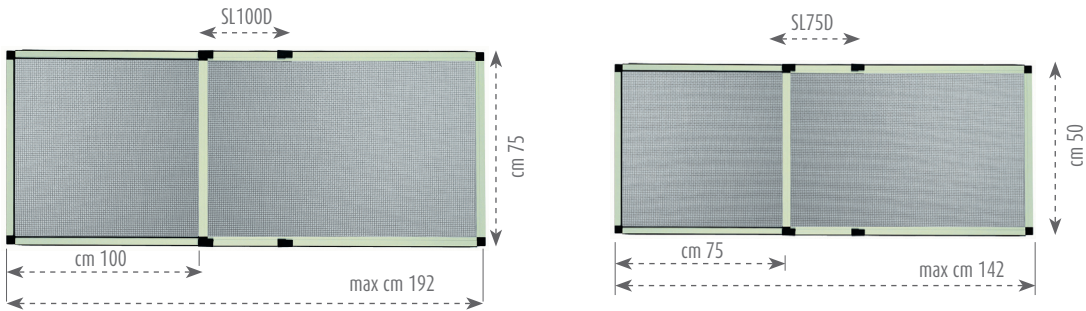

Slide

Zanzariera estensibile

SLIDE 50 x 75
SLIDE 75 x 100

Zanzariera estensibile

Slide

È una zanzariera estensibile per finestre e porte-finestre. Non comporta alcuna applicazione poiché si applica sotto le tapparelle inserendola nelle guide. È fornita soltanto in due dimensioni.

Colori disponibili per i profili

1013

84

> Slide

Slide: esploso e codici dei componenti

1. ZRV011 Rete in fibra di vetro
2. ZP1111 Cuffia a scatto
3. ZP1121 Squadretta
4. ZNS010 Spazzolino 5x5
5. ZNG01X Guarnizione ø5 a stella
6. ZAP011 Profilo Slide 6.65 m
ZAP021 Profilo Slide 4.65 m