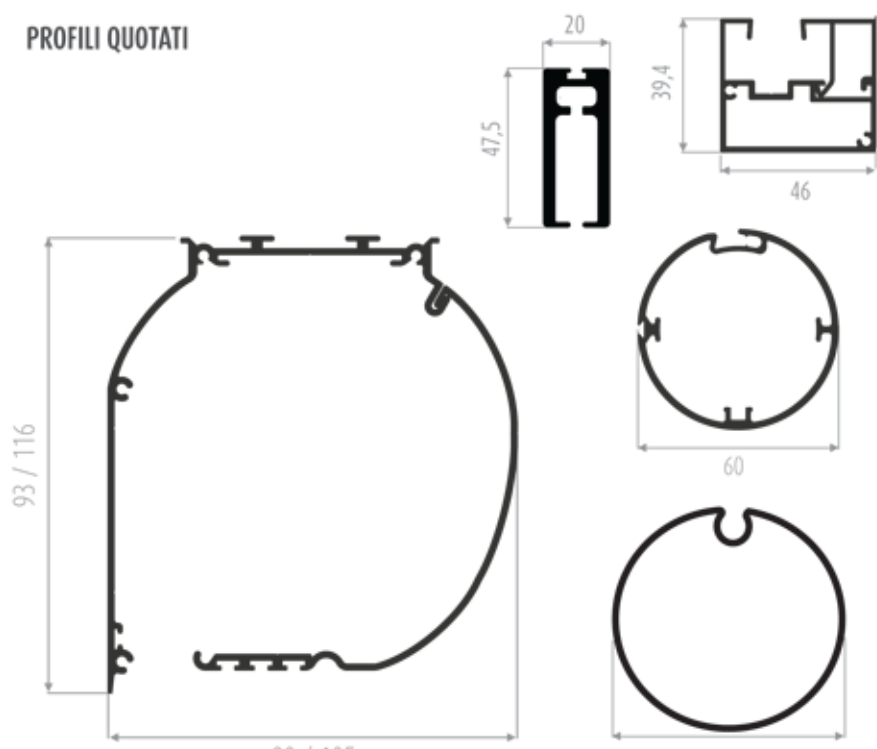

PROFILI QUOTATI