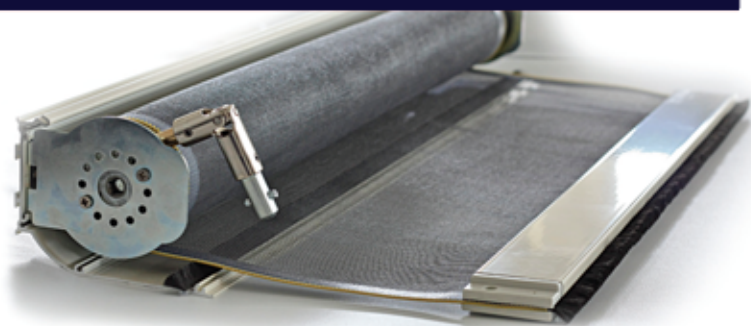

### SecurZip Argano

Zanzariera con cassonetto da 90 o da 105 mm, con comando ad argano. Rullo  $\varnothing 60$  o  $\varnothing 78$  mm, in funzione delle misure.

**ELEMENTI DI SERIE:** Asta sfilabile / Guida a scatto / Sistema zip / Terminale / Cassonetto ispezionabile.

**COLORI DI SERIE:** Bianco 9010 / Avorio 1013 / Nero / Bronzo Scuro Verniciato / Bronzo Ossidato / Argento Ossidato.

**ACCESSORI OPZIONALI:** Staffe per il fissaggio frontale.